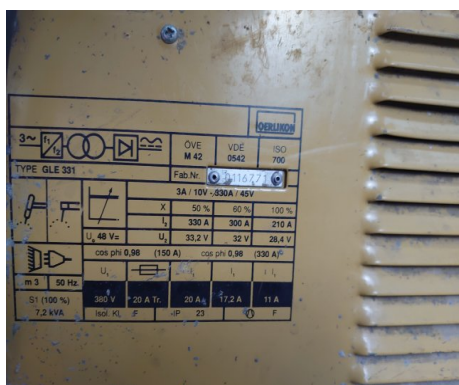

OERLIKON GLE-331

Tipo : Welder machine
Marca : OERLIKON
Modelo : GLE-331
N° Serie : 0116771
N° Stock : 9626P

CARACTERÍSTICAS TÉCNICAS

See photos