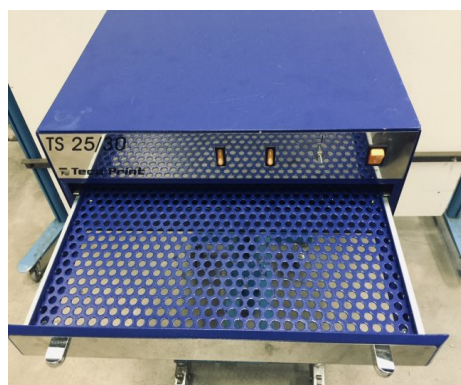

TECA-PRINT Appareil de séchage TS25/30

Tipo : Varias máquinas

Marca : TECA-PRINT

Modelo : Appareil de séchage TS25/30

Año : 2007

N° Serie : 722003

N° Stock : P2036

CARACTERÍSTICAS TÉCNICAS

- Supply voltage : 230[VAC]
- Frequency : 50/60[Hz]
- Temperature : 0-90[°C]
- Dimensions : 500*520*200[mm]
- Weight : 10[Kg]