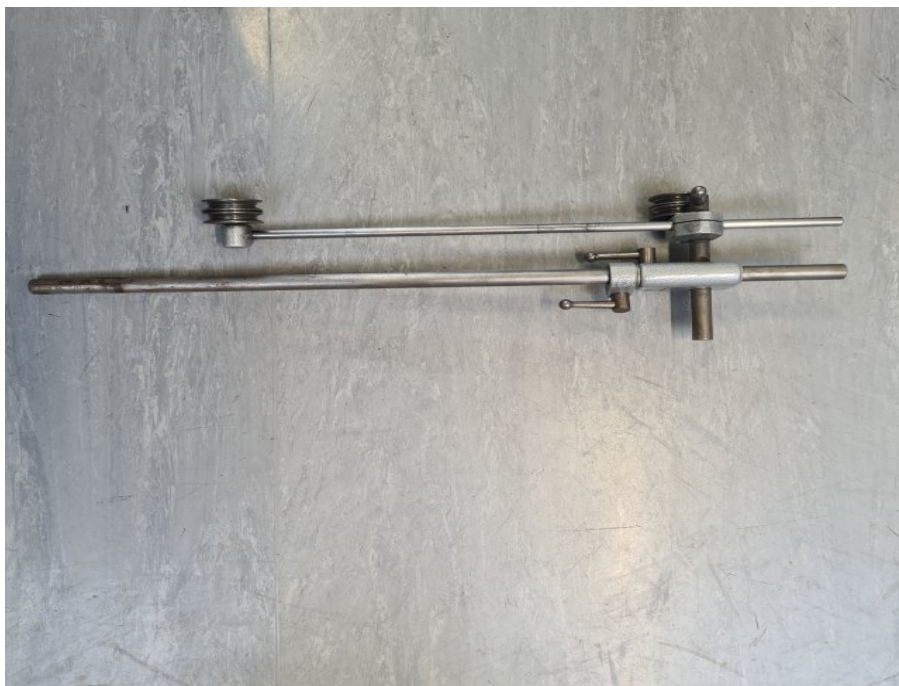

SCHAUBLIN 70/102 - Renvoi tendeur

Tipo : Varias máquinas

Marca : SCHAUBLIN

Modelo : 70/102 - Renvoi tendeur

N° Stock : P2398

CARACTERÍSTICAS TÉCNICAS

- Quantity : 2
- Price per unit : 650 € HT