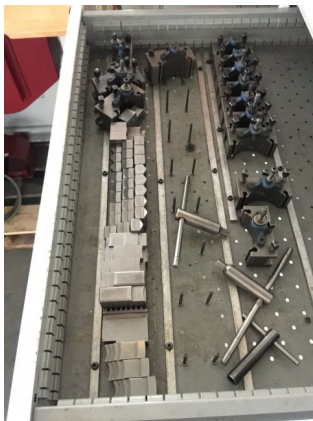

## SCHAUBLIN

**Tipo :** Varias máquinas  
**Marca :** SCHAUBLIN  
**Año :** ACCESSOIRES  
**N° Stock :** T12413

### CARACTERÍSTICAS TÉCNICAS

- see photos