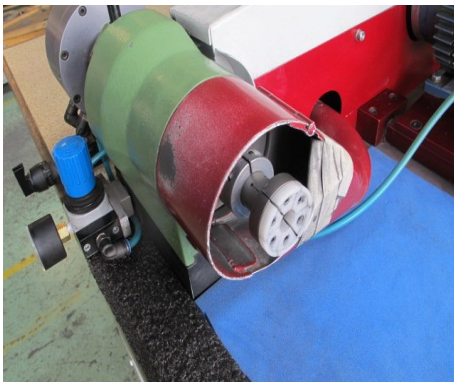

## GENEX Satineuse

**Tipo :** Varias máquinas

**Marca :** GENEX

**Modelo :** Satineuse

**N° Stock :** P1557

### CARACTERÍSTICAS TÉCNICAS

Same as on photos