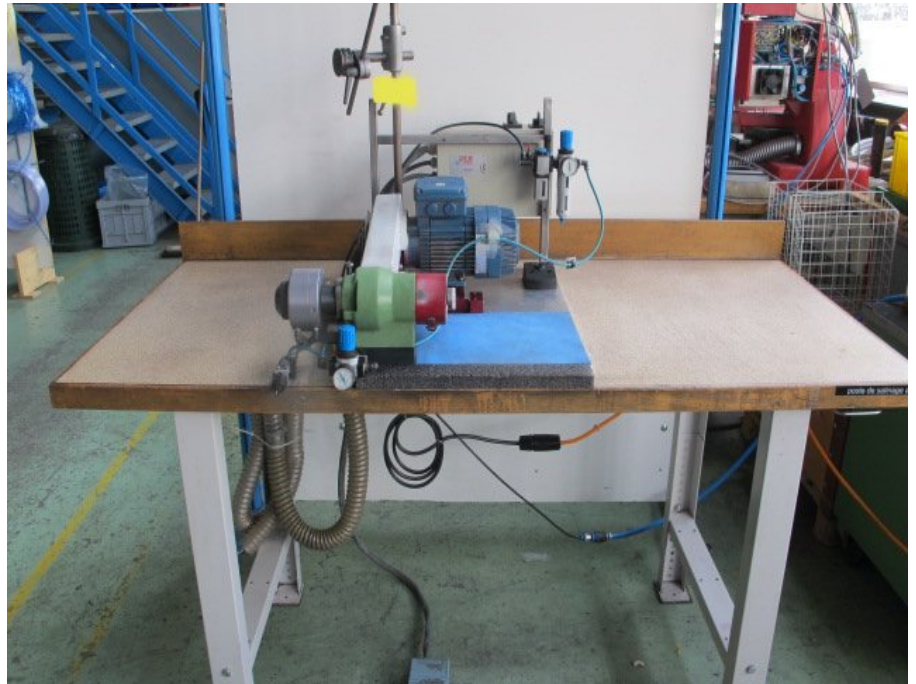

## GENEX Satineuse

**Tipo :** Varias máquinas

**Marca :** GENEX

**Modelo :** Satineuse

**N° Stock :** P1557

### CARACTERÍSTICAS TÉCNICAS

Same as on photos

### EQUIPAMIENTO

With workbench