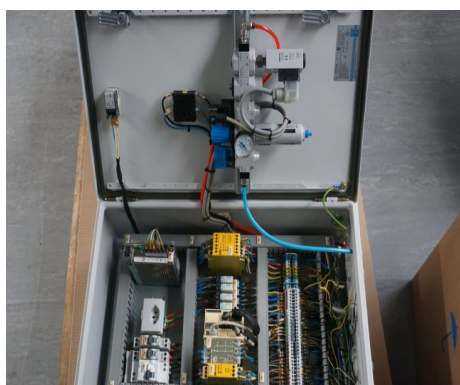

CEDES Barrière de sécurité

Tipo : Varias máquinas
Marca : CEDES
Modelo : Barrière de sécurité
N° Stock : P2369

CARACTERÍSTICAS TÉCNICAS

- Quantity : 2
- As per photos
- Unit price : 600 € HT