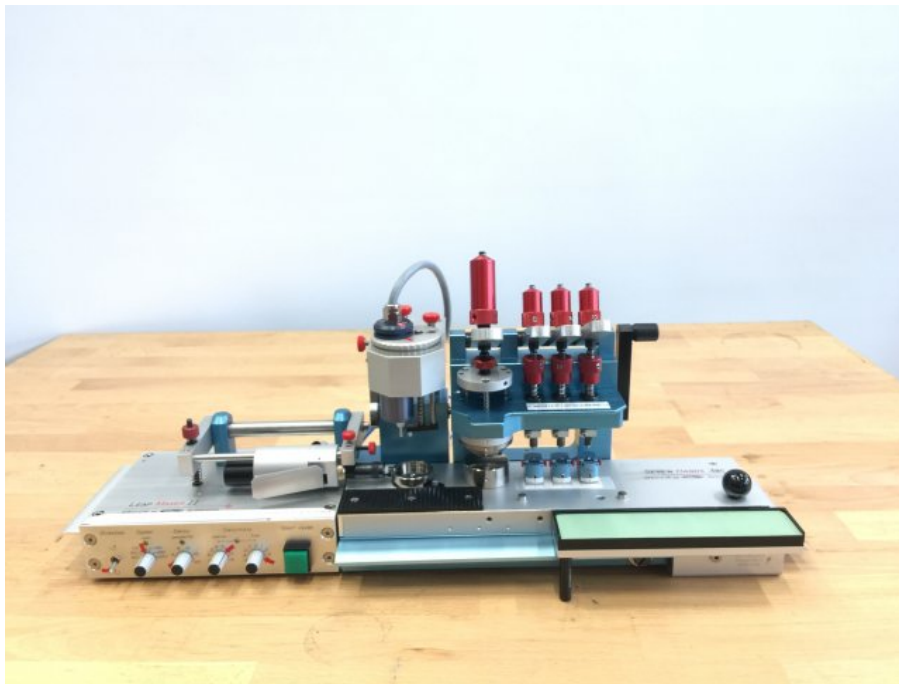

ATEC CYL Seven Hands 3BC

Tipo : Varias máquinas
Marca : ATEC CYL
Modelo : Seven Hands 3BC
N° Stock : T12972

CARACTERÍSTICAS TÉCNICAS

See photos