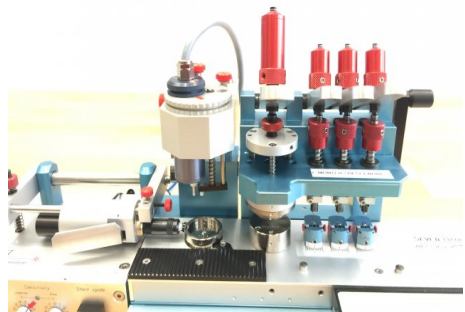

ATEC CYL Seven Hands 3BC

Tipo : Varias máquinas
Marca : ATEC CYL
Modelo : Seven Hands 3BC
N° Stock : T12972

CARACTERÍSTICAS TÉCNICAS

See photos