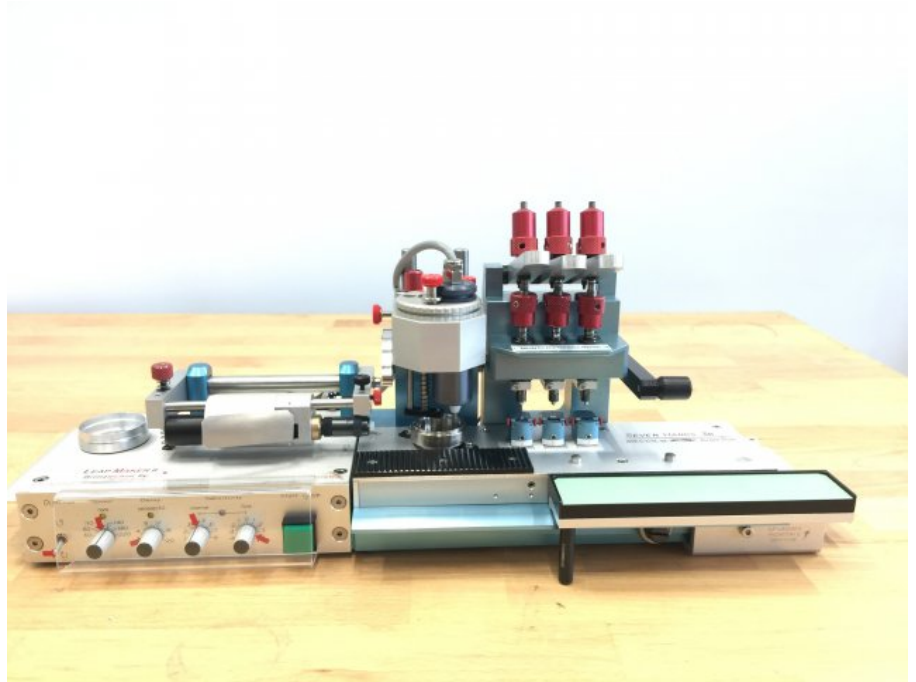

ATEC CYL Seven Hands 3B

Tipo : Varias máquinas
Marca : ATEC CYL
Modelo : Seven Hands 3B
N° Stock : T12973

CARACTERÍSTICAS TÉCNICAS

See photos