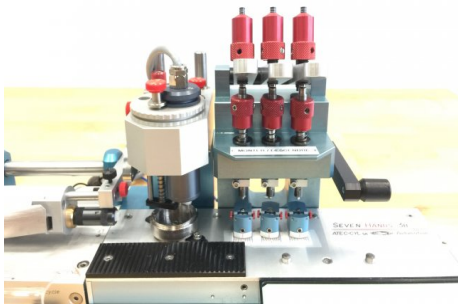

ATEC CYL Seven Hands 3B

Tipo : Varias máquinas
Marca : ATEC CYL
Modelo : Seven Hands 3B
N° Stock : T12973

CARACTERÍSTICAS TÉCNICAS

See photos