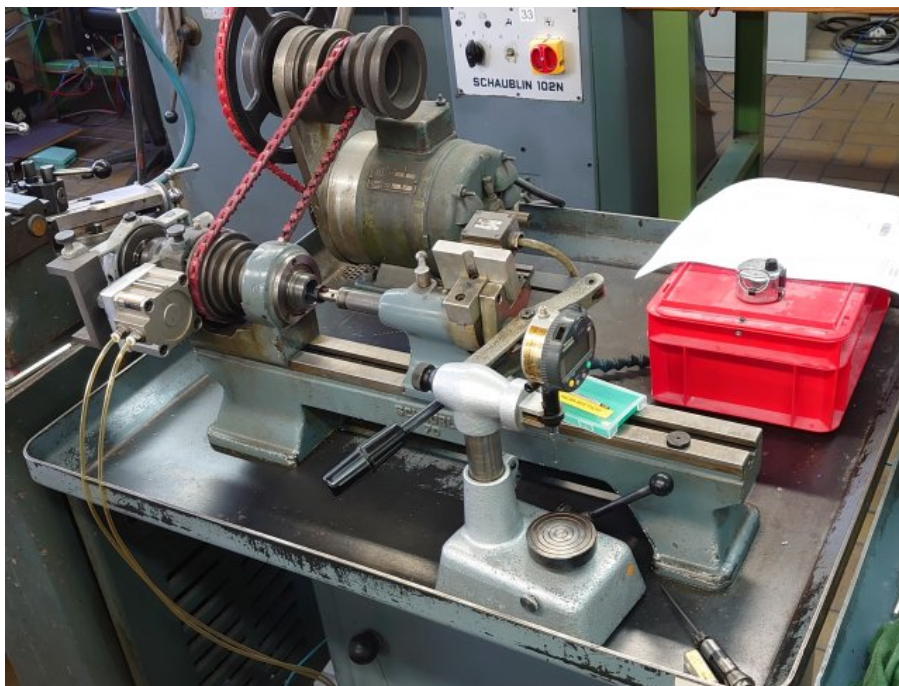

## SCHAUBLIN 70

**Tipo :** Torno mecánico  
**Marca :** SCHAUBLIN  
**Modelo :** 70  
**N° Stock :** 10379

### CARACTERÍSTICAS TÉCNICAS

- Tip height : 70 [mm]
- Distance between tips : 275 [mm]
- Bench dimensions (W, H) : 600 , 120 [mm]
- Headstock for SCHAUBLIN W12 collets