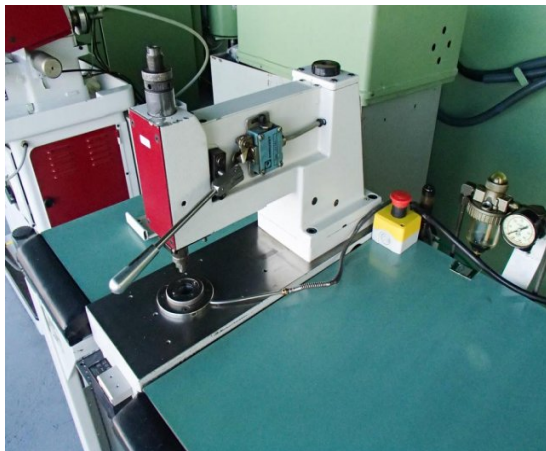

POSALUX MONOPER

Tipo : Taladradora
Marca : POSALUX
Modelo : MONOPER
N° Serie : 31.6946.17
N° Stock : P1131

CARACTERÍSTICAS TÉCNICAS

See photos