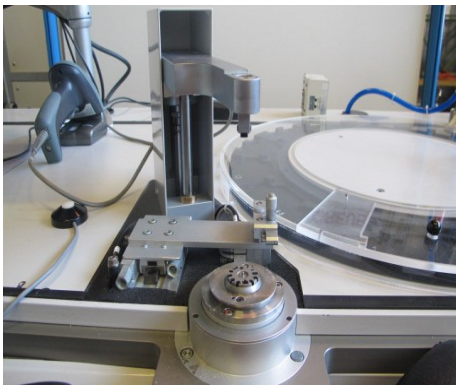

LEUREUX

Tipo : Remachadora
Marca : LEUREUX
N° Stock : P1619

CARACTERÍSTICAS TÉCNICAS

Same as on photos

EQUIPAMIENTO

- 1 workbench