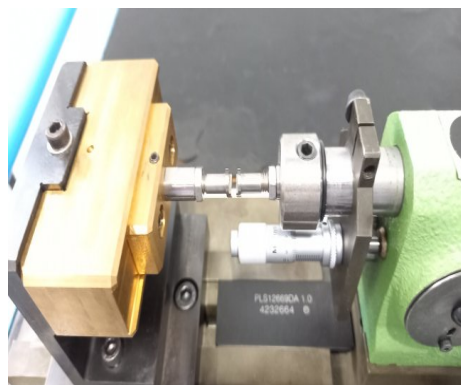

SCHMIDT PLS12669DA 1.0

Tipo : Prensa mecánica
Marca : SCHMIDT
Modelo : PLS12669DA 1.0
N° Stock : P2189

CARACTERÍSTICAS TÉCNICAS

- See photos