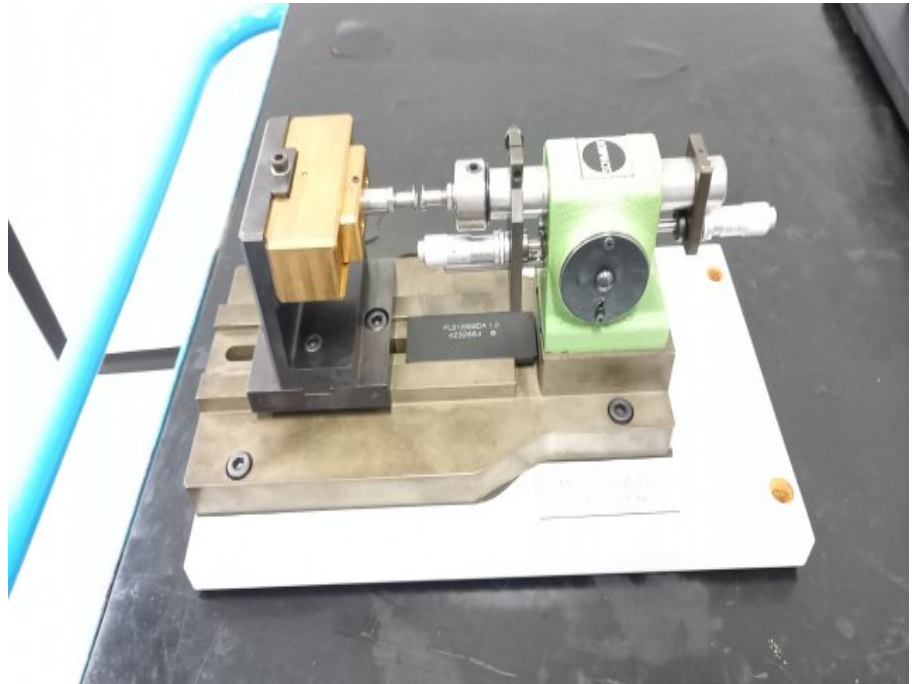

SCHMIDT PLS12669DA 1.0

Tipo : Prensa mecánica
Marca : SCHMIDT
Modelo : PLS12669DA 1.0
N° Stock : P2189

CARACTERÍSTICAS TÉCNICAS

- See photos