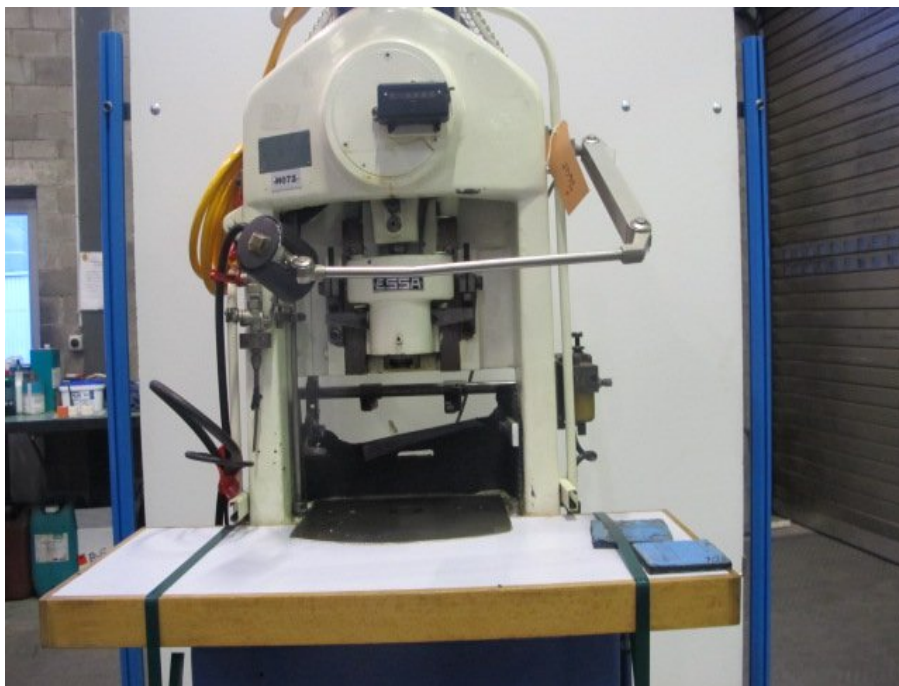

ESSA 6T

Tipo : Prensa mecánica

Marca : ESSA

Modelo : 6T

N° Stock : P1652

CARACTERÍSTICAS TÉCNICAS

- pressure : 6 [t]