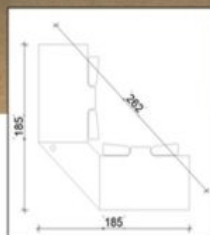

BODENMANN ETABLI

Tipo : Muebles industriales

Marca : BODENMANN

Modelo : ETABLI

N° Stock : 9713

Lot de 9 mesas de trabajo

CARACTERÍSTICAS TÉCNICAS

- Dimensiones : 2,65 x 1,30 [m]
- Peso : 233 [kg]
- Precio por unidad