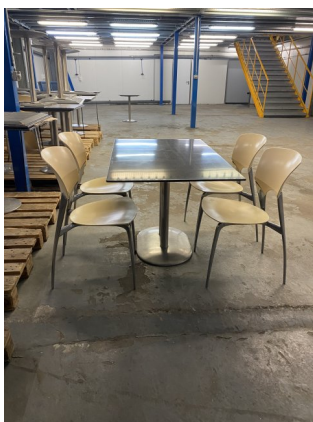

## - Table rectangulaire

**Tipo :** Mobiliario de oficina  
**Marca :** -  
**Modelo :** Table rectangulaire  
**N° Stock :** T14253

### CARACTERÍSTICAS TÉCNICAS

- Diameter (length x width x height) : 1200 x 750 x 750 [mm]
- Quantity : 17
- Price per unit : 100 € HT