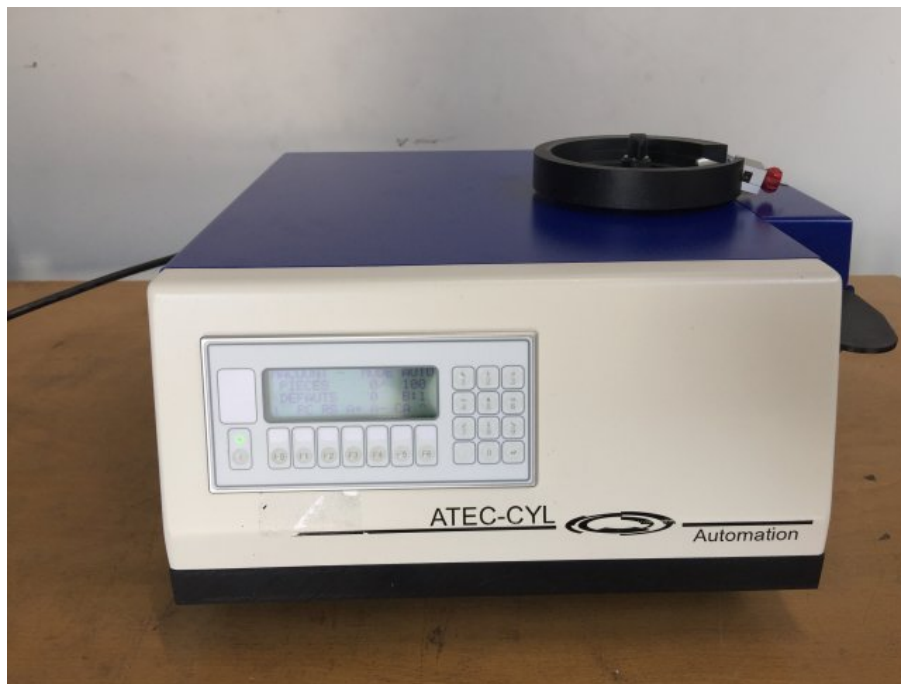

ATEC CYL MACOUNT 120

Tipo : Máquina par contar
Marca : ATEC CYL
Modelo : MACOUNT 120
N° Serie : 100-095
N° Stock : T12678

CARACTERÍSTICAS TÉCNICAS

- supply voltage : 230 [VAC]
- power : 450 [W]