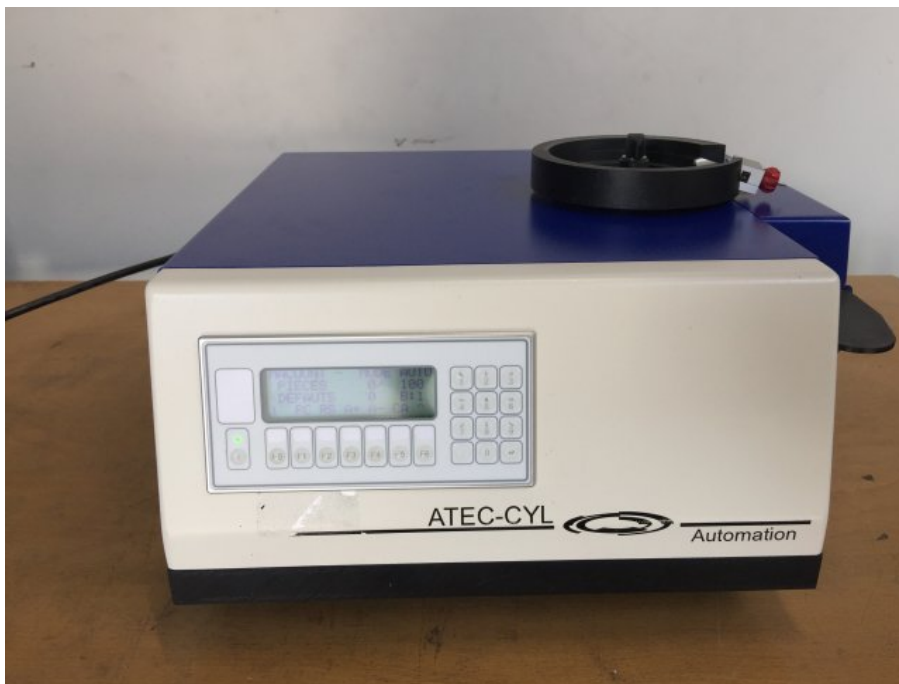

ATEC CYL MACOUNT 120

Tipo : Máquina par contar
Marca : ATEC CYL
Modelo : MACOUNT 120
N° Serie : 100-095
N° Stock : P1984

CARACTERÍSTICAS TÉCNICAS

- supply voltage : 230 [VAC]
- power : 450 [W]