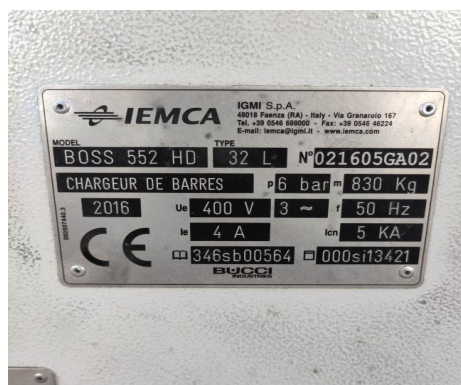

## IEMCA BOSS 552 HD- TYPE 32L

**Tipo :** Cargadores

**Marca :** IEMCA

**Modelo :** BOSS 552 HD- TYPE 32L

**N° Serie :** 021605GA02

**N° Stock :** 10508

### CARACTERÍSTICAS TÉCNICAS

- Ø min. : 5 [mm]
- Ø max. : 51 [mm]
- bar length : 3200 [mm]