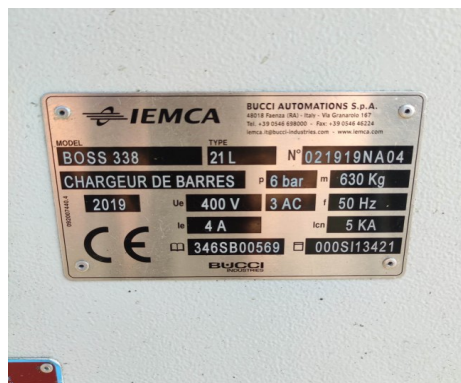

IEMCA BOSS 338 - TYPE 21L

Tipo : Cargadores

Marca : IEMCA

Modelo : BOSS 338 - TYPE 21L

Año : 2019

N° Serie : 021919NA04

N° Stock : 10507

CARACTERÍSTICAS TÉCNICAS

- Ø min. : 3 [mm]
- Ø max. : 38 [mm]
- bar length : 2100 [mm]