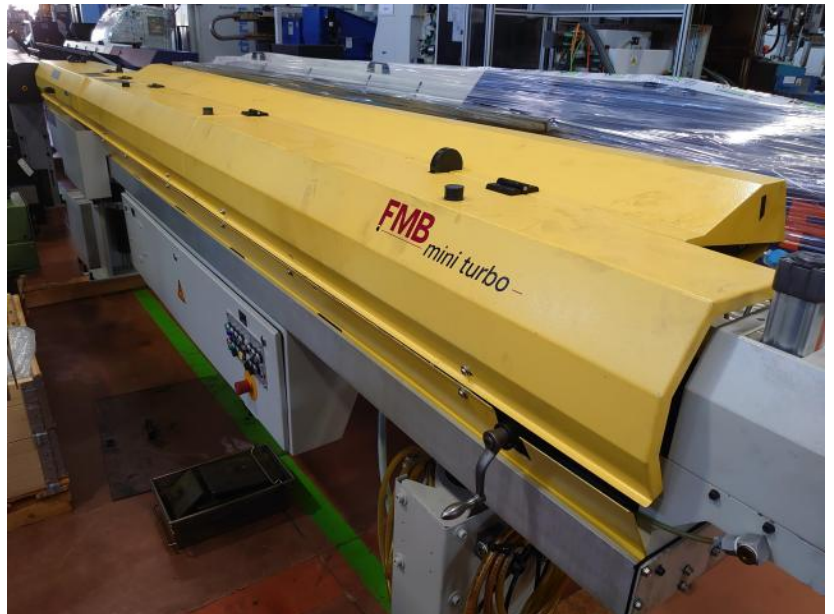

## FMB MINI TURBO / 3200

**Tipo : Cargadores**  
**Marca : FMB**  
**Modelo : MINI TURBO / 3200**  
**Año : 2000**  
**Serial Nr : 40-502321**  
**Stock : T14528**

### CARACTERÍSTICAS TÉCNICAS

- Longitud máx. de la barra : 3200 [mm]
- Diámetro del empujador : 12 [mm]