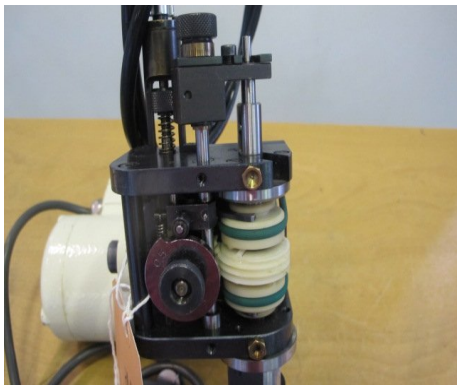

IMBERDORF

Tipo : Aterrajadora
Marca : IMBERDORF
N° Stock : P1646

CARACTERÍSTICAS TÉCNICAS

- Same as on photos