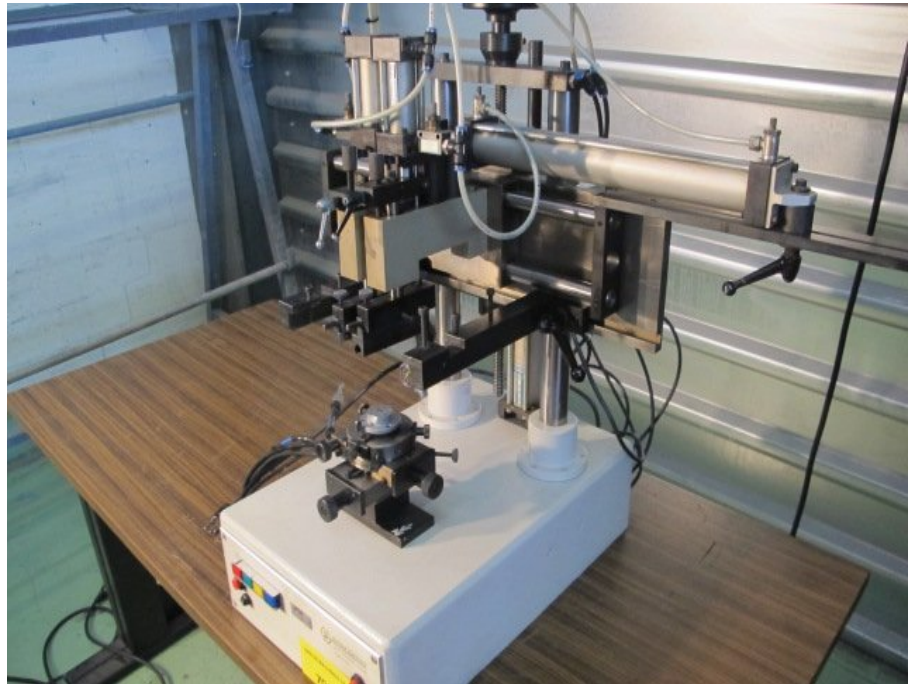

SCHMID Décalqueuse

Tipo : Varias máquinas
Marca : SCHMID
Modelo : Décalqueuse
N° Stock : P1496

CARACTERÍSTICAS TÉCNICAS

Same as on photos