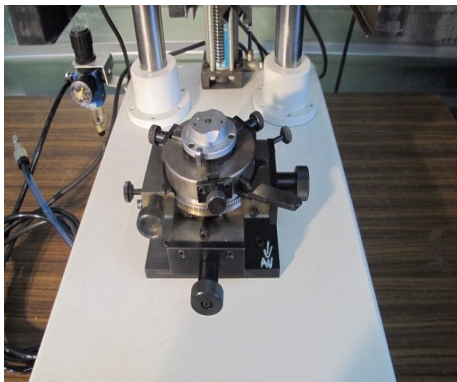

SCHMID Décalqueuse

Tipo : Varias máquinas
Marca : SCHMID
Modelo : Décalqueuse
N° Stock : P1496

CARACTERÍSTICAS TÉCNICAS

Same as on photos