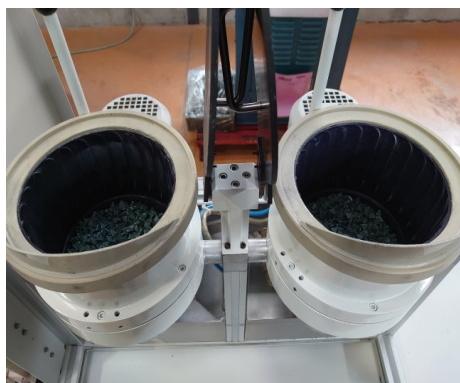

OTEC CF 2X5T

Tipo : Tambor de rebarbado

Marca : OTEC

Modelo : CF 2X5T

Año : 2009

N° Serie : 25T/090217

N° Stock : 10398

CARACTERÍSTICAS TÉCNICAS

- Tank volume : 2 x 5 [l]
- Tank diameter : 190 [mm]
- Length-depth-height : 990 x 505 x 720 [mm]
- Weight : 63 [kg]