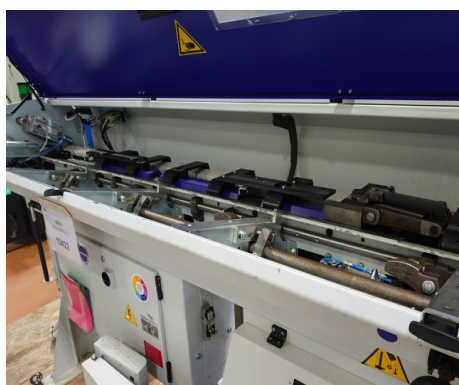

IEMCA Master 880MP 21LL

Tipo : Cargadores
Marca : IEMCA
Modelo : Master 880MP 21LL
Año : 2019
N° Serie : 021918SA03
N° Stock : 10422

CARACTERÍSTICAS TÉCNICAS

- bar Ø : 8-80 [mm]
- bar length : 2100 [mm]