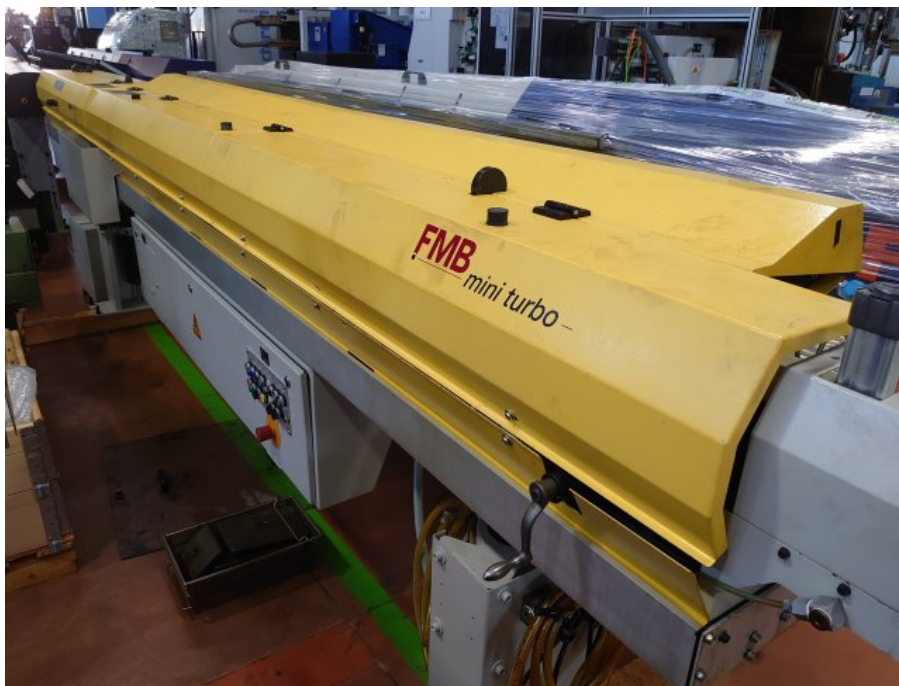

FMB MINI TURBO / 3200

Tipo : Cargadores
Marca : FMB
Modelo : MINI TURBO / 3200
Año : 2000
N° Serie : 40-502321
N° Stock : T14528

CARACTERÍSTICAS TÉCNICAS

- Longitud máx. de la barra : 3200 [mm]
- Diámetro del empujador : 12 [mm]